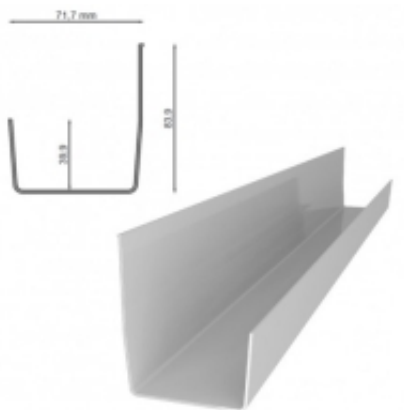

Link do produktu: <https://hydroizolacje.expert/rynna-rk65-rynna-aluminiowa-o-szerokosci-65-mm-stosowana-z-profilami-okapowymi-w60-w35-oraz-w20r-p-860.html>

Rynna RK65 - Rynna aluminiowa o szerokości 65 mm stosowana z profilami okapowymi W60, W35 oraz W20R.

Cena brutto	204,00 zł
Cena netto	165,85 zł
Dostępność	Dostępny
Czas wysyłki	3 dni

Opis produktu

Rynna balkonowa RK65 o szerokości 65 mm wykonana została z aluminium malowanego proszkowo. Kompatybilna z profilami okapowymi W60, W35 oraz W20R marki Renoplast.

Montaż następuje poprzez przykręcenie do dolnej części profilu. W skład systemu wchodzi również obejmy (12 lub 25 cm), narożniki, zaślepki, łączniki, lej spustowy, rura spustowa (0,5 m, 1 m, 2 m) oraz kolanko rury spustowej (67° lub 87°).

Długość: 2 m.b.

Produkt posiada dodatkowe opcje:

Opakowanie: 1 szt.

Kolor: brąz RAL 8019 , grafitowy RAL 7024 , szary RAL 7037