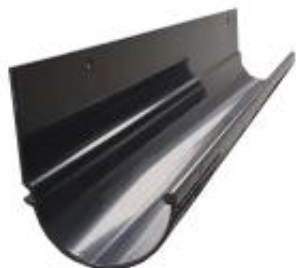

Link do produktu: <https://hydroizolacje.expert/rynna-r50-2mb-p-443.html>

## Rynna R50 - Rynna aluminiowa stosowana z profilami okapowymi: K35, W35, K10R, K100R, K20R.

Cena brutto	<b>167,40 zł</b>
Cena netto	<b>136,10 zł</b>
Dostępność	<b>Dostępny</b>
Czas wysyłki	<b>3 dni</b>
Numer katalogowy	<b>393</b>
Kod producenta	<b>393</b>
Kod EAN	<b>5901619694787</b>

### Opis produktu

Rynna balkonowa R50 o średnicy 50 mm wykonana została z aluminium malowanego proszkowo. Kompatybilna z profilami okapowymi K35, W35, K10R, K100R, K20R marki Renoplast.

Montaż następuje poprzez przykręcenie do dolnej części profilu. W skład systemu wchodzi również obejmę (12 lub 25 cm), narożniki, zaślepki, łączniki, lej spustowy, rura spustowa (1m lub 2 m), trójnik oraz kolanko rury spustowej (67° lub 87°).