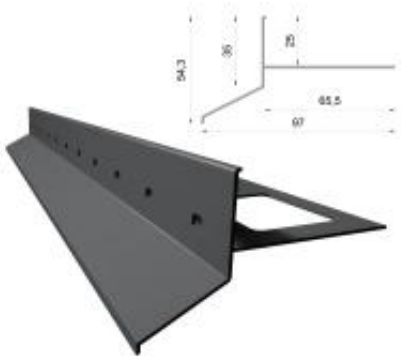

Link do produktu: <https://hydroizolacje.expert/renoplast-profil-okapowy-d25-do-plyt-grubowarstwowych-na-kleju-podestow-tarasowych-p-690.html>

Profil okapowy D25 - do płyt grubowarstwowych na kleju / podestów tarasowych (SYSTEM MULTI)

Opis produktu

Uniwersalny profil okapowy przeznaczony do płytek tarasowych lub podestów tarasowych.

Profil okapowy RENOPLAST D25 to uniwersalne rozwiązanie przeznaczone do wykończenia krawędzi balkonów i tarasów. Jego konstrukcja umożliwia zastosowanie zarówno przy posadzkach z płytek grubowarstwowych układanych na zaprawie klejowej, jak i przy podestach tarasowych (parkietach, deskach naturalnych i kompozytowych) montowanych bezpośrednio na hydroizolacji, np. membranie EPDM.

Główne cechy produktu:

- **Materiał:** Wykonany z wysokiej jakości aluminium, zabezpieczonego przed korozją poprzez chromowanie na żółto oraz pokrycie farbą proszkową poliestrową.
- **Odwodnienie:** Profil posiada charakterystyczne otwory drenażowe na krawędzi czołowej, które skutecznie odprowadzają wodę z powierzchni tarasu, zapobiegając powstawaniu zastoisk wody przy krawędziach.
- **Wymiary:** Długość profilu wynosi 2 metry, a pas czołowy ma wysokość 25 mm, co zapewnia stabilne oparcie dla płyt posadzkowych.
- **Kolory:** Dostępny w kolorach: grafit (RAL 7024), szary (RAL 7037) oraz brąz (RAL 8019).
- **Odporność:** Profil jest odporny na trudne warunki atmosferyczne, co gwarantuje jego długotrwałą trwałość i funkcjonalność.

Zastosowanie:

Profil D25 jest idealny do:

- Posadzek z płytek grubowarstwowych układanych na zaprawie klejowej.
- Podestów tarasowych, takich jak parkiety tarasowe, deski naturalne i kompozytowe, montowanych bezpośrednio na hydroizolacji (np. membranie EPDM).