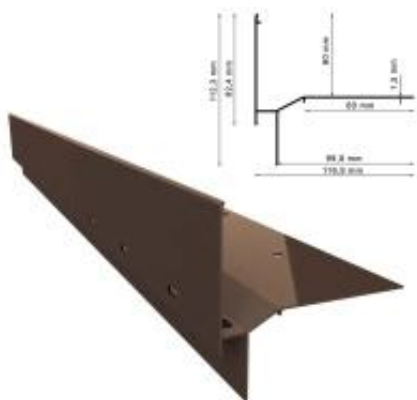

Link do produktu: <https://hydroizolacje.expert/profil-okapowy-w60-do-posadzek-z-plyt-2-cm-lub-desek-kompozytowych-p-794.html>

## Profil okapowy W60 - Do posadzek z płyt 2 cm lub desek kompozytowych

Cena brutto	<b>305,00 zł</b>
-------------	------------------

Cena netto	<b>247,97 zł</b>
------------	------------------

Dostępność	<b>Dostępny</b>
------------	-----------------

### Opis produktu

W60 to profil okapowy do wykończenia krawędzi tarasów z posadzkami z płyt o grubości 2 cm lub desek kompozytowych układanych na legarach. Wykonany z aluminium pokrytego powłoką poliestrową. Stosowany w systemach z izolacją wykonaną z membrany EPDM, PVC lub szlamowej. Budowa profilu umożliwia systemowe zamocowanie rynny R50 lub RK65.