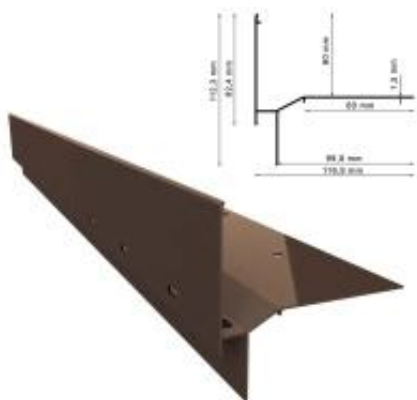

Link do produktu: <https://hydroizolacje.expert/profil-okapowy-w60-do-posadzek-z-plyt-2-cm-lub-desek-kompozytowych-p-794.html>

Profil okapowy W60 - Do posadzek z płyt 2 cm lub desek kompozytowych

Cena brutto	305,00 zł
-------------	------------------

Kod EAN	5901619698983
---------	----------------------

Opis produktu

W60 to profil okapowy do wykończenia krawędzi tarasów z posadzkami z płyt o grubości 2 cm lub desek kompozytowych układanych na legarach. Wykonany z aluminium pokrytego powłoką poliestrową. Stosowany w systemach z izolacją wykonaną z membrany EPDM, PVC lub szlamowej. Budowa profilu umożliwia systemowe zamocowanie rynny R50 lub RK65.