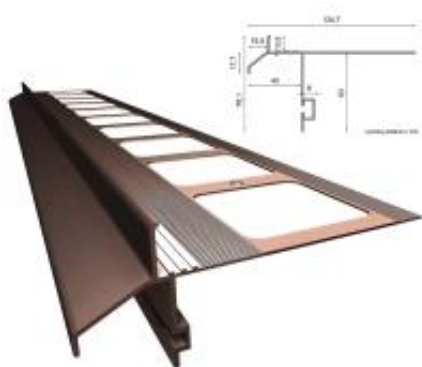

Link do produktu: <https://hydroizolacje.expert/profil-okapowy-k40-p-199.html>

Profil okapowy K40 - Profil do płytek z możliwością montażu rynny PVC

Cena brutto	311,09 zł
Cena netto	252,92 zł
Dostępność	Dostępny
Czas wysyłki	3 dni
Kod EAN	5901619692936

Opis produktu

Profil okapowy K40 jest profilem okapowym stosowanym na balkonach i tarasach z posadzką ceramiczną układaną na warstwie izolacji wykonanej z zaprawy uszczelniającej. Najwyższa jakość użytych materiałów zapewnia pełną odporność na korozję oraz szczelne zespolenie z warstwą izolacji przeciw wodnej. Unikalny kształt profilu balkonowego gwarantuje pełną szczelność wzdłuż krawędzi posadzki pozwalając jednocześnie na swobodny odpływ wilgoci z warstw podposadzkowych. Konstrukcja profilu pozwala na systemowe montaż rynny przy użyciu haków MG75.

Sposób montażu profilu okapowego K40

Produkt posiada dodatkowe opcje:

Kolor: brąz RAL 8019 , grafitowy RAL 7024 , szary RAL 7037