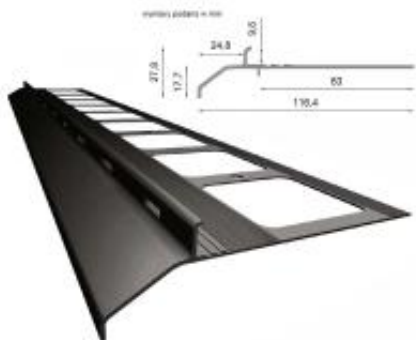

Link do produktu: <https://hydroizolacje.expert/profil-okapowy-k20-renoplast-p-220.html>

Profil okapowy K20 - do posadzek typu "kamienny dywan" (system simple)

Cena brutto	204,00 zł
Cena netto	165,85 zł
Dostępność	Dostępny
Czas wysyłki	3 dni
Numer katalogowy	71
Kod producenta	71
Kod EAN	5901619690253

Opis produktu

K20 jest profilem okapowym **stosowanym na tarasach i balkonach** z posadzkami żywicznymi typu "kamienny dywan". Podobnie jak pozostałe modele zbudowany jest z materiałów o najwyższej jakości, zapewniających pełną odporność na korozję oraz szczelne zespolenie z warstwą izolacji. Kształt profilu i usytuowane w ścianie czołowej otwory drenażowe umożliwiają skuteczne odwodnienie posadzki.

W zestawie znajdują się koszulki oraz wkręty (4x40 mm) do montażu profilu (4 szt. na profil oraz 2 szt. na narożnik).

1 szt. = 2 m.b.

Produkt posiada dodatkowe opcje:

Kolor: brąz RAL 8019 , grafitowy RAL 7024 , szary RAL 7037