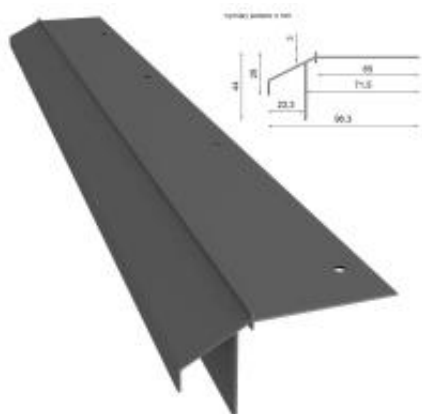

Link do produktu: <https://hydroizolacje.expert/profil-okapowy-k10r-p-514.html>

### Opis produktu

Model K10R jest profilem okapowym stosowanym na tarasach i balkonach z posadzkami żywicznymi cienkowarstwowymi o grubości 2-4 mm. Zbudowany jest z materiałów o najwyższej jakości, zapewniających pełną odporność na korozję oraz szczelne zespolenie z warstwami posadzkowymi. Sztywność profilu zapewnia jego właściwe osadzenie co w połączeniu z odpowiednio zaprojektowanym kształtem skutecznie odwadnia posadzkę balkonu lub tarasu uniemożliwiając tworzenie się zastoisk wody wzdłuż jej krawędzi. Budowa profilu umożliwia systemowy montaż aluminiowej rynny R50.