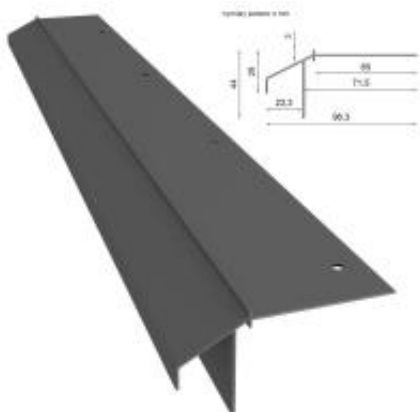

Link do produktu: <https://hydroizolacje.expert/profil-okapowy-k10r-p-514.html>

Profil okapowy K10R

| | |
|----------------|----------------------|
| Cena brutto | 193,80 zł |
| Cena netto | 157,56 zł |
| Dostępność | Dostępny |
| Czas wysyłki | 7 dni |
| Kod producenta | 68 |
| Kod EAN | 5901619696606 |

Opis produktu

Model K10R jest profilem okapowym stosowanym na tarasach i balkonach z posadzkami żywicznymi cienkowarstwowymi o grubości 2-4 mm. Zbudowany jest z materiałów o najwyższej jakości, zapewniających pełną odporność na korozję oraz szczelne zespolenie z warstwami posadzkowymi. Sztywność profilu zapewnia jego właściwe osadzenie co w połączeniu z odpowiednio zaprojektowanym kształtem skutecznie odwadnia posadzkę balkonu lub tarasu uniemożliwiając tworzenie się zastoisk wody wzdłuż jej krawędzi. Budowa profilu umożliwia systemowy montaż aluminiowej rynny R50.