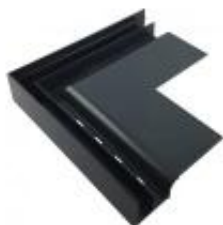

Link do produktu: <https://hydroizolacje.expert/naroznik-zewnetrzny-w20-p-559.html>

Narożnik zewnętrzny W20

Cena brutto	191,85 zł

Cena netto	155,98 zł

Dostępność	Dostępny

Czas wysyłki	7 dni

Opis produktu

Narożnik do profilu W20 o kącie:

- 90° zewnętrzny
- 90° wewnętrzny
- 135° zewnętrzny
- 135° wewnętrzny

Prosimy wybrać, cena za 1 sztukę.

Produkt posiada dodatkowe opcje:

Kolor: brąz RAL 8019 , grafitowy RAL 7024 , szary RAL 7037