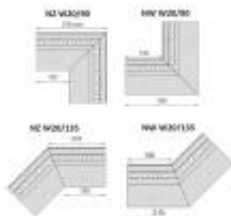

## Narożnik wewnętrzny W20

Cena brutto	<b>191,85 zł</b>
-------------	------------------

Cena netto	<b>155,98 zł</b>
------------	------------------

Dostępność	<b>Dostępny</b>
------------	-----------------

### Opis produktu

Narożnik do profilu W20 o kącie:

- 90° zewnętrzny
- 90° wewnętrzny
- 135° zewnętrzny
- 135° wewnętrzny

Prosimy wybrać, cena za 1 sztukę.