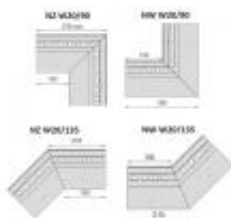

Link do produktu: <https://hydroizolacje.expert/naroznik-wewnetrzny-w20-p-560.html>

Narożnik wewnętrzny W20

Cena brutto	191,85 zł
-------------	------------------

Cena netto	155,98 zł
------------	------------------

Dostępność	Dostępny
------------	-----------------

Czas wysyłki	7 dni
--------------	--------------

Opis produktu

Narożnik do profilu W20 o kącie:

- 90° zewnętrzny
- 90° wewnętrzny
- 135° zewnętrzny
- 135° wewnętrzny